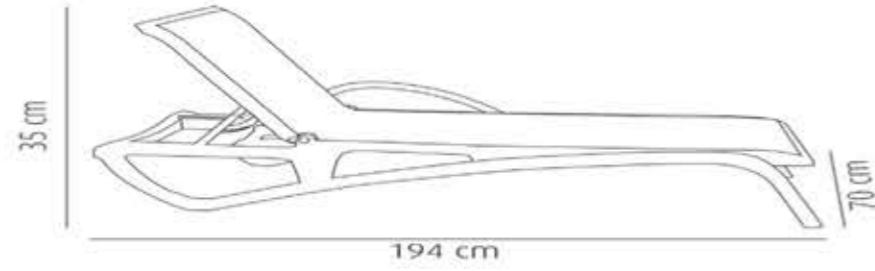

Atlantik Model Şezlong Atlantic Model Sunbed