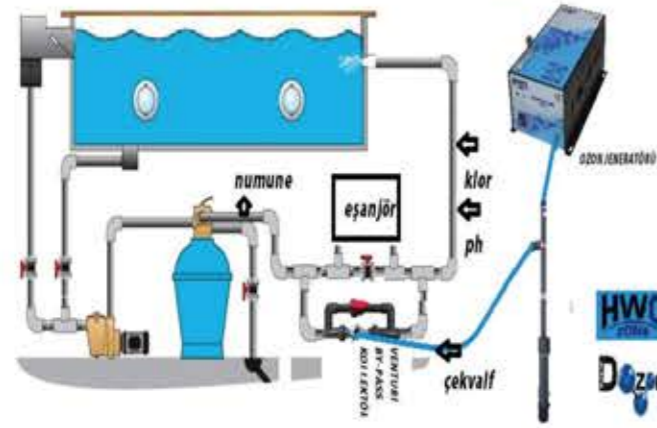

EVSEL HAVUZLAR İÇİN VENTURİ BY-PASS MONTAJ ŞEMASI

Besi hattı üzerine kurlacak venturi by-pass kollektörü vasıtası ile Gaz halindeki ozon suya karıştırılır.
Bu yöntemde havuzdan kabarcık halinde ozon çıkışı gözlenecektir.
Kabarcık çıkışı makine dairesine en yakın besi yada besilerden gözlemlenir.
Evsel ve küçük havuzlarda tavsiye edilen bir yöntemdir.
Ozon sistemi kullanımında sistemde 0,3-0,6 Ppm klor bulundurulmalı ve Ph 7,2-7,4 aralığında tutulmalıdır.
Otomatik dozaj sistemi ile kullanılması tavsiye edilir.