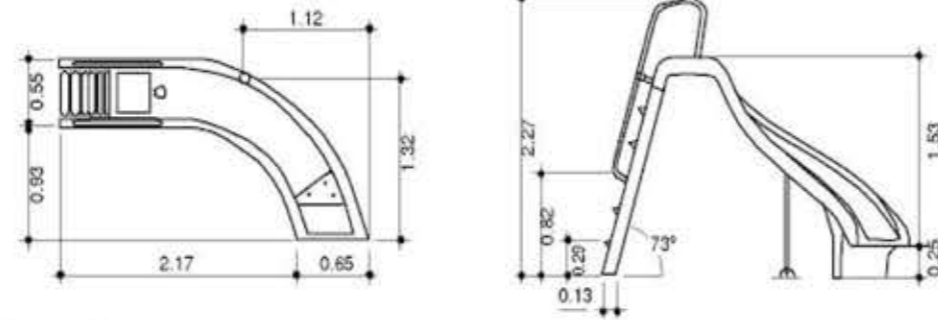

Düz Trampren Flat Springboard

Kod Code	Malzeme Cinsi Description	Uzunluk(mt) Length (mt)	Kg/Adet Kg/Pcs	Fiyat(€ / Ad.) Price(€ / pcs)
ATS HKE122	Düz Trampren / Genişlik:0.39	2.00 mt	29.00	475.00 €
ATS HKE123	Düz Trampren / Genişlik:0.39	4.00 mt	50.00	1.100.00 €

Polyester ve fiberglastan mamül açık mavi renkli polyester ayağı ile birlikte.

S Trampren Flat Springboard

Kod Code	Malzeme Cinsi Description	Uzunluk(mt) Length (mt)	Kg/Adet Kg/Pcs	Fiyat(€ / Ad.) Price(€ / pcs)
ATS HKE139	S Trampren / Genişlik:0.39	1.60 mt	23.00	445.00 €

Polyester ve fiberglastan mamül açık mavi renkli polyester ayağı ile birlikte.