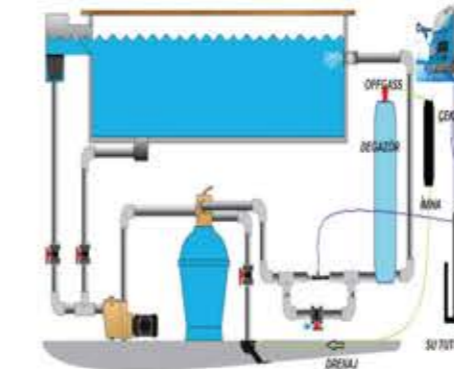

DOZON MİDİ DEGAZÖR MONTAJ ŞEMASI

Besi hattı üzerine kurulacak venturi by-pass kollektörü vasıtası ile gaz halindeki ozon suya karıştırılır.
Venturi sonrası konumlandırılan degazör sayesinde suya karışmayan fazla ozon gazı degazör üzerinden ventil marifeti ile tahliye edilerek imha modülüne alınır.
Bu yöntemde havuzdan kabarcık halinde ozon çıkışı gözlenmez.
Yoğun kullanıma sahip kapalı havuzlarda tavsiye edilen bir yöntemdir.
Ozon sistemi kullanımında sistemde 0,3-0,6 Ppm klor bulundurulmalı ve Ph 7,2-7,4 aralığında tutulmalıdır.
Otomatik dozaj sistemi ile kullanılması tavsiye edilir.