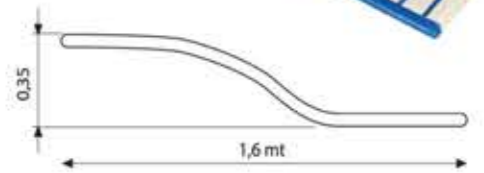

Mantar Şelaleler Mushroom Water Fall

Kod Code	Malzeme Cinsi Description	Kg/Adet Kg/Pcs	Fiyat(€ / Ad.) Price(€ / pcs)
ATS HKE124	2000 mm. Çap Mantar Şelale 150 m³/h-6"	-	2.400.00 €
ATS HKE125	1600 mm. Çap Mantar Şelale 80 m³/h-4"	-	1.842.00 €
ATS HKE126	1000 mm. Çap Mantar Şelale 40 m³/h-2 1/2"	-	1.160.00 €

Polyester ve fiberglastan mamüldür. Fiyata mantarın ayağı dahil değildir.