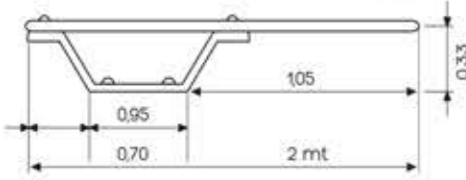

S Trampren Flat Springboard

Kod Code	Malzeme Cinsi Description	Uzunluk(mt) Length (mt)	Kg/Adet Kg/Pcs	Fiyat(€ / Ad.) Price(€ / pcs)
ATS HKE139	S Trampren / Genişlik:0.39	1.60 mt	23.00	445.00 €

Polyester ve fiberglastan mamül açık mavi renkli polyester ayağı ile birlikte.