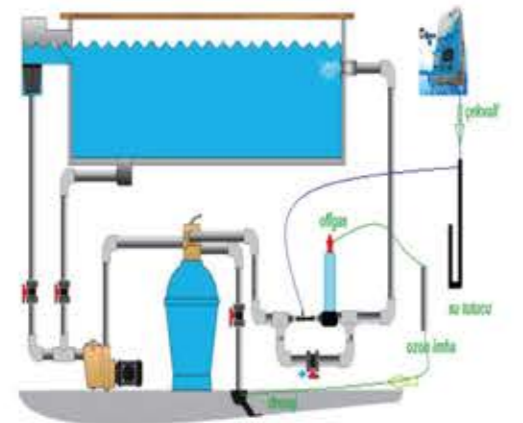

DOZON MİNİ DEGAZÖR MONTAJ ŞEMASI

Besi hattı üzerine kurlacak venturi by-pass kollektörü vasıtası ile gaz halindeki ozon suya karıştırılır.
Venturi sonrası konumlandırılan mini degazör sayesinde suya karışmayan fazla ozon gazı degazör üzerinden ventil marifeti ile tahliye edilerek imha modülüne alınır.
Bu yöntemde havuzdan kabarcık halinde ozon çıkışı gözlenmez.
Yoğun olmayan kullanıma sahip kapalı havuzlarda tavsiye edilen bir yöntemdir.
Ozon sistemi kullanımında sistemde 0,3-0,6 Ppm klor bulundurulmalı ve Ph 7,2-7,4 aralığında tutulmalıdır.
Otomatik dozaj sistemi ile kullanılması tavsiye edilir.