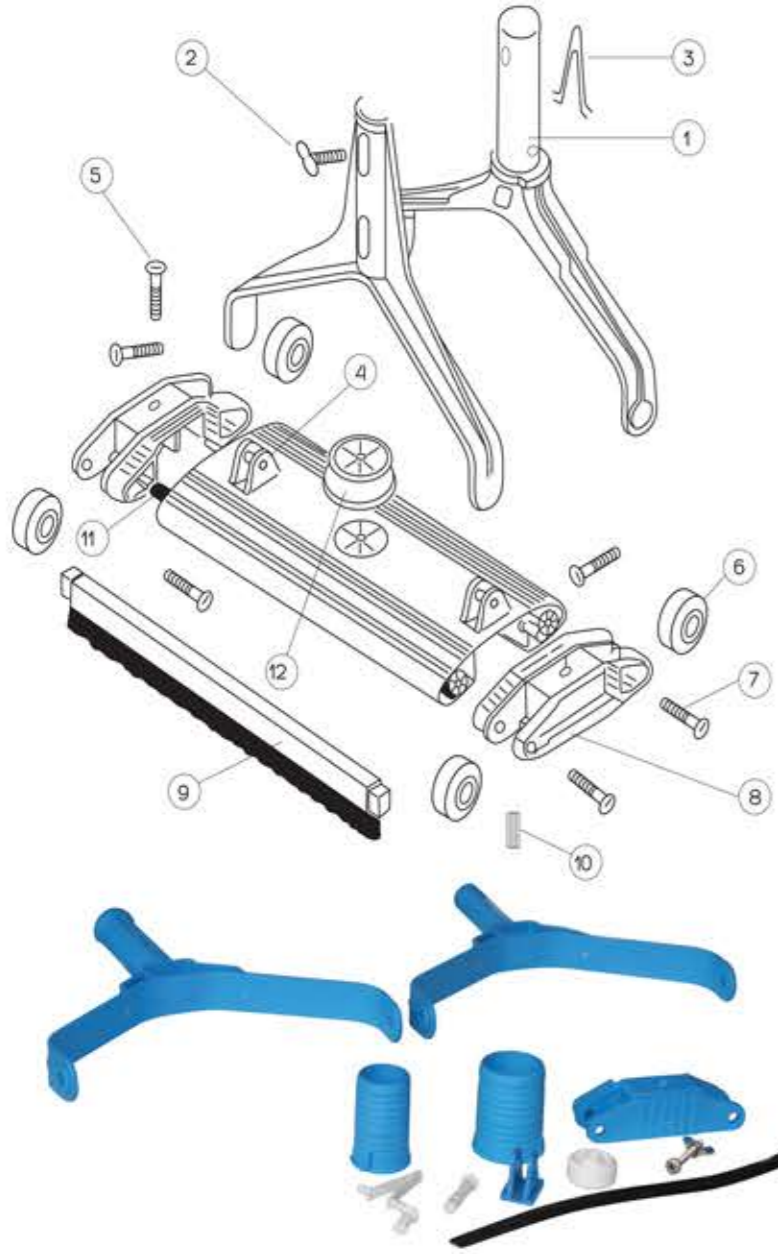

1-1/2" - 2" Flat Model Süpürge Parça Dağılımı / Flat Model Vacuums Distribution

Süpürge Parçaları / Vacuums Cleaners Parts

Kod Code	Malzeme Cinsi Description	Kg/Adet Kg/Pcs	Fiyat(€ / Ad.) Price(€ / pcs)
ATS HTE001	Süpürge Çatalı 1 1/2"	1	4.80 €
ATS HTE002	Süpürge Çatalı 2"	1	7.20 €
ATS HTE003	Süpürge Çatal Kelebek Vidası Paslanmaz Ç.	2	3.50 €
ATS HTE004	Süpürge Çatal Klipsi	3	1.80 €
ATS HTE005	Süpürge Çatal Bağlantı Parçası	4	2.90 €
ATS HTE006	Süpürge Çatal Bağlantı Pimi	5	0.30 €
ATS HTE007	Süpürge Tekerleği	6	1.40 €
ATS HTE008	Süpürge Tekerlek Pimi	7	0.60 €
ATS HTE009	Süpürge Yan Gövde (Tekerlek)	8	4.80 €
ATS HTE010	Süpürge Fırçası 1 1/2"	9	6.00 €
ATS HTE011	Süpürge Fırçası 2"	9	9.00 €
ATS HTE012	Süpürge Fırçası Yayı	10	0.80 €
ATS HTE013	Süpürge Lastiği (1 Metre)	11	3.50 €
ATS HTE014	Süpürge Bağlantı Adaptörü 1 1/2"	12	3.60 €
ATS HTE015	Süpürge Bağlantı Adaptörü 2"	12	6.00 €