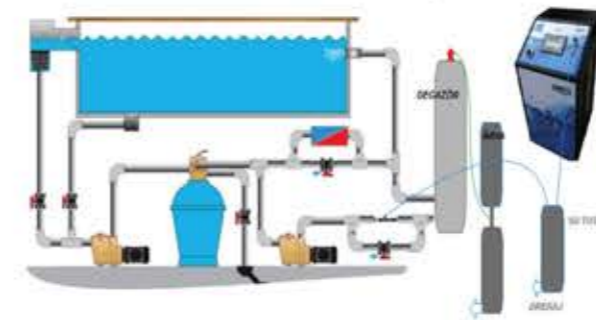

DOZON MAXİ DEGAZÖR MONTAJ ŞEMASI

Besi hattı üzerine kurlacak venturi by-pass kollektörü vasıtası ile gaz halindeki ozon suya karıştırılır.
Venturi sonrası konumlandırılan degazör sayesinde suya karışmayan fazla ozon gazı degazör üzerinden ventil marifeti ile tahliye edilerek imha modülüne alınır.
Bu yöntemde havuzdan kabarcık halinde ozon çıkışı gözlenmez.
Yoğun kullanıma sahip kapalı havuzlarda tavsiye edilen bir yöntemdir.
Ozon sistemi kullanımında sistemde 0,3-0,6 Ppm klor bulundurulmalı ve Ph 7,2-7,4 aralığında tutulmalıdır. Otomatik dozaj sistemi ile kullanılması tavsiye edilir.