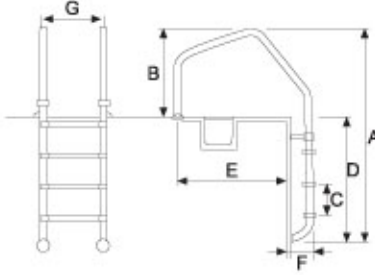

Basamak	A	B	C	D	E	F	G
2	635	755	280	640	185	500	300
3	635	755	280	920	185	500	300
4	635	755	280	1200	185	500	300
5	635	755	280	1480	185	500	300

Açık Tip Flanş Bağlantılı Merdiven (AISI-304)

Ladders Opentype AISI-304)

AISI 304 paslanmaz çelik Q43mm borudan mamül paslanmaz çelik basamaklı; genişlik 100cm rozetleri ve montaj parçaları ile birlikte.

Kod Code	Malzeme Cinsi Description	Kg /Adet Kg / Pie	Fiyat(€) Price
ATS HKE013	2 Basamaklı Açık Tip Merdiven (AISI 304)	11,00	261,00 €
ATS HKE014	3 Basamaklı Açık Tip Merdiven (AISI 304)	13,00	274,00 €
ATS HKE015	4 Basamaklı Açık Tip Merdiven (AISI 304)	15,00	310,00 €
ATS HKE016	5 Basamaklı Açık Tip Merdiven (AISI 304)	17,00	329,00 €