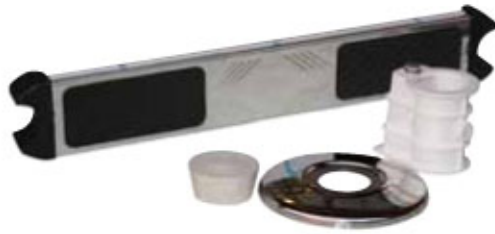

Merdiven Yedek Parçaları

Spare Parts Of Ladder

Kod Code	Malzeme Cinsi Description	Fiyat(€) Price
ATS HKE017	Merdiven Basamağı - Paslanmaz Çelik	25,00 €
ATS HKE018	Merdiven Basamağı - Plastik	14,50 €
ATS HKE019	Merdiven Lastik Takoza	3,50 €
ATS HKE020	Merdiven Ankraji	7,50 €
ATS HKE021	Merdiven Rozeti (Aynası)	8,00 €