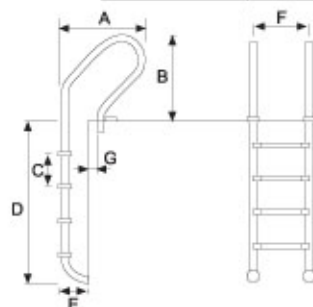

Kod Code	Malzeme Cinsi Description	Kg /Adet Kg / Pie	Fiyat(€) Price
ATS HKE009	2 Basamaklı Mixto Merdiven	10,00	165,00 €
ATS HKE010	3 Basamaklı Mixto Merdiven	11,50	188,00 €
ATS HKE011	4 Basamaklı Mixto Merdiven	13,50	216,00 €
ATS HKE012	5 Basamaklı Mixto Merdiven	15,00	250,00 €