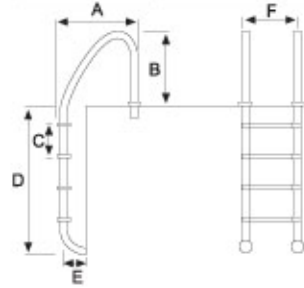

STANDART Merdiven (AISI-304)

STANDART Ladder (AISI-304)

Paslanmaz çelik Q42mm borudan mamül paslanmaz çelik basamaklı; genişlik 51cm rozetleri ve montaj parçaları ile birlikte.

Kod Code	Malzeme Cinsi Description	Kg /Adet Kg / Pie	Fiyat(€) Price
ATS HKE001	2 Basamaklı Standart Merdiven	10,00	163,00 €
ATS HKE002	3 Basamaklı Standart Merdiven	11,50	180,00 €
ATS HKE003	4 Basamaklı Standart Merdiven	13,50	202,00 €
ATS HKE004	5 Basamaklı Standart Merdiven	15,00	232,00 €

Basamak	A	B	C	D	E	F
2	635	755	280	640	185	500
3	635	755	280	920	185	500
4	635	755	280	1200	185	500
5	635	755	280	1480	185	500

MURO Merdiven (AISI-304) / MURO Ladder (AISI-304)

Paslanmaz çelik Q42mm borudan mamül paslanmaz çelik basamaklı; genişlik 51cm rozetleri ve montaj parçaları ile birlikte.

Basamak	A	B	C	D	E	F	G
2	360	755	280	640	185	500	200
3	360	755	280	920	185	500	200
4	360	755	280	1200	185	500	200
5	360	755	280	1480	185	500	200

MIXTO Merdiven (AISI-304) / MIXTO Ladder (AISI-304)

Paslanmaz çelik Q42mm borudan mamül paslanmaz çelik basamaklı; genişlik 51cm rozetleri ve montaj parçaları ile birlikte.