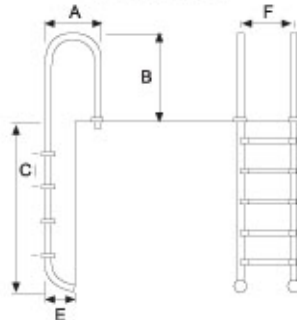

STANDART Merdiven (AISI-304)

STANDART Ladder (AISI-304)

Paslanmaz çelik Q42mm borudan mamül paslanmaz çelik basamaklı; genişlik 51cm rozetleri ve montaj parçaları ile birlikte.

Kod Code	Malzeme Cinsi Description	Kg /Adet Kg / Pie	Fiyat(€) Price
ATS HKE001	2 Basamaklı Standart Merdiven	10,00	163,00 €
ATS HKE002	3 Basamaklı Standart Merdiven	11,50	180,00 €
ATS HKE003	4 Basamaklı Standart Merdiven	13,50	202,00 €
ATS HKE004	5 Basamaklı Standart Merdiven	15,00	232,00 €

Basamak	A	B	C	D	E	F
2	635	755	280	640	185	500
3	635	755	280	920	185	500
4	635	755	280	1200	185	500
5	635	755	280	1480	185	500

MURO Merdiven (AISI-304) / MURO Ladder (AISI-304)

Paslanmaz çelik Q42mm borudan mamül paslanmaz çelik basamaklı; genişlik 51cm rozetleri ve montaj parçaları ile birlikte.

Basamak	A	B	C	D	E	F	G
2	360	755	280	640	185	500	200
3	360	755	280	920	185	500	200
4	360	755	280	1200	185	500	200
5	360	755	280	1480	185	500	200

MIXTO Merdiven (AISI-304) / MIXTO Ladder (AISI-304)

Paslanmaz çelik Q42mm borudan mamül paslanmaz çelik basamaklı; genişlik 51cm rozetleri ve montaj parçaları ile birlikte.