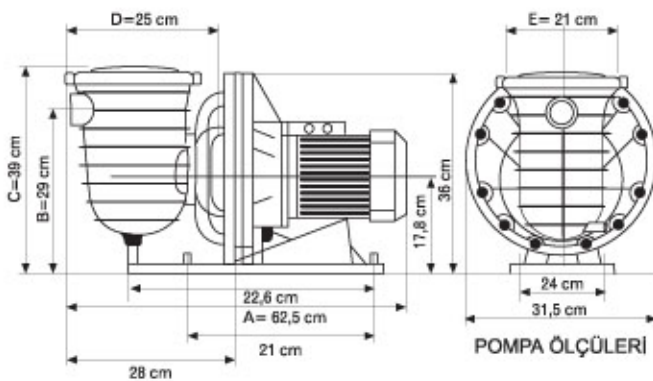

Kod Code	Malzeme Cinsi Description	Kg /Adet Kg / Pie	Koli Ebat Box Size	Debi(9mss) Flow	Adet/Koli Pcs/Box	Fiyat(€) Price
ATS POM010	0,75 HP Ön Filtresiz Pom.(Mono.)	17,60	0,41x0,39x0,30	14 m³/4	1 Adet	255,00 €
ATS POM011	1,00 HP Ön Filtresiz Pom.(Mono.-Trif.)	18,65	0,41x0,39x0,30	17 m³/4	1 Adet	265,00 €
ATS POM012	1,50 HP Ön Filtresiz Pom.(Mono.-Trif.)	21,05	0,41x0,39x0,30	21 m³/4	1 Adet	280,00 €
ATS POM013	2,00 HP Ön Filtresiz Pom.(Mono.-Trif.)	24,25	0,41x0,39x0,30	25 m³/4	1 Adet	325,00 €
ATS POM014	3,00 HP Ön Filtresiz Pom.(Mono.-Trif.)	25,44	0,41x0,39x0,30	32 m³/4	1 Adet	360,00 €