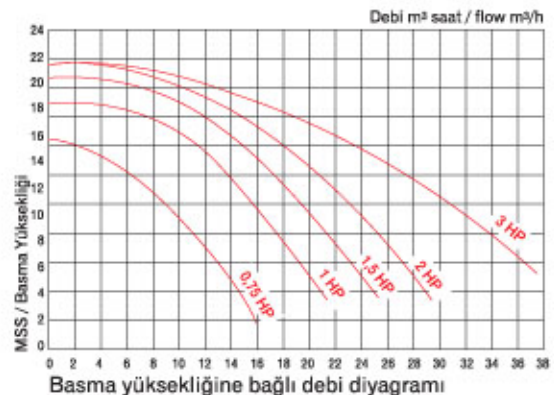

Kod Code	Malzeme Cinsi Description	Kg /Adet Kg / Pie	Koli Ebat Box Size	Debi(9mss) Flow	Adet/Koli Pcs/Box	Fiyat(€) Price
ATS POM010	0,75 HP Ön Filtresiz Pom.(Mono.)	17,60	0,41x0,39x0,30	14 m³/4	1 Adet	255,00 €
ATS POM011	1,00 HP Ön Filtresiz Pom.(Mono.-Trif.)	18,65	0,41x0,39x0,30	17 m³/4	1 Adet	265,00 €
ATS POM012	1,50 HP Ön Filtresiz Pom.(Mono.-Trif.)	21,05	0,41x0,39x0,30	21 m³/4	1 Adet	280,00 €
ATS POM013	2,00 HP Ön Filtresiz Pom.(Mono.-Trif.)	24,25	0,41x0,39x0,30	25 m³/4	1 Adet	325,00 €
ATS POM014	3,00 HP Ön Filtresiz Pom.(Mono.-Trif.)	25,44	0,41x0,39x0,30	32 m³/4	1 Adet	360,00 €