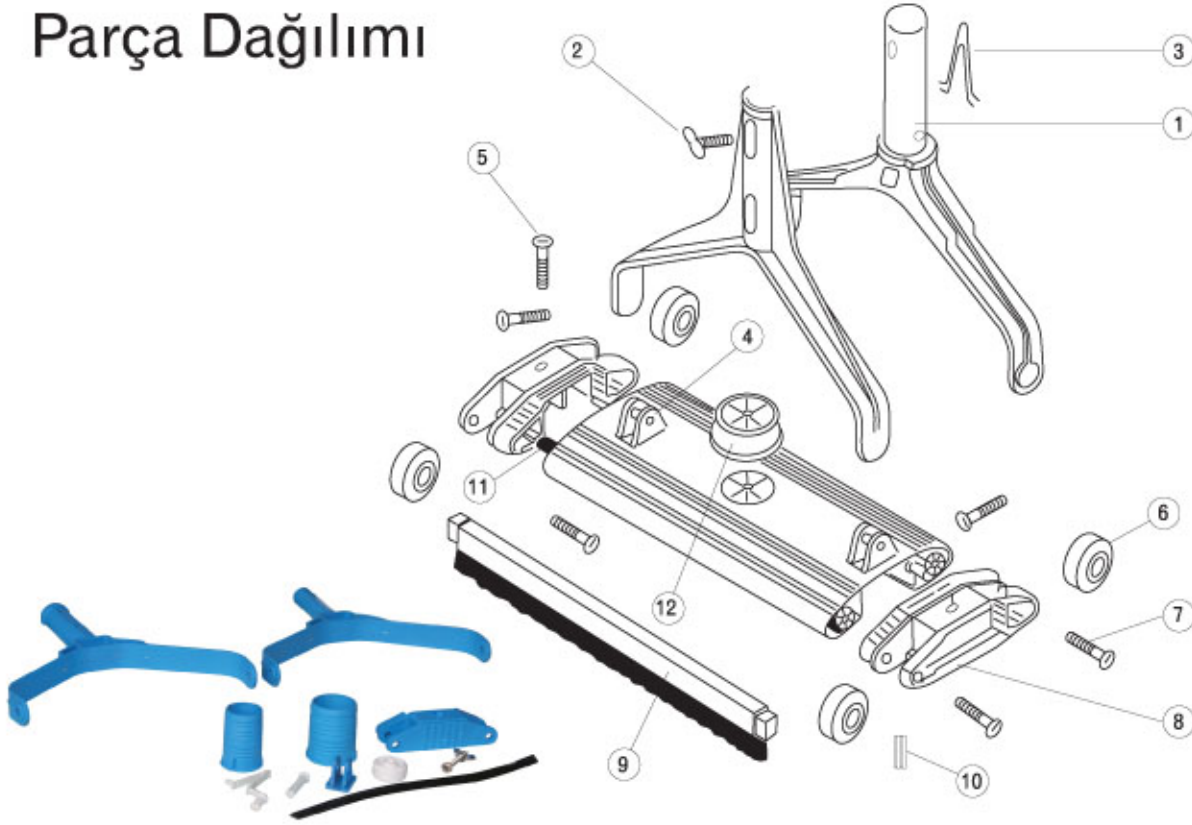

1-1/2" - 2" Flat Model Süpürge Parça Dağılımı

Süpürge Parçaları

Kod Code	Parça No	Malzeme Cinsi Description	Fiyat(€) Price
ATS HTE001	1	Süpürge Çatalı 1 1/2"	4,80 €
ATS HTE002	1	Süpürge Çatalı 2"	7,20 €
ATS HTE003	2	Süpürge Çatal Kelebek Vidası Paslanmaz Ç.	1,00 €
ATS HTE004	3	Süpürge Çatal Klipsi	1,80 €
ATS HTE005	4	Süpürge Çatal Bağlantı Parçası	2,90 €
ATS HTE006	5	Süpürge Çatal Bağlantı Pimi	0,25 €
ATS HTE007	6	Süpürge Tekerleği	1,20 €
ATS HTE008	7	Süpürge Tekerlek Pimi	0,60 €
ATS HTE009	8	Süpürge Yan Gövde (Tekerlek)	4,80 €
ATS HTE010	9	Süpürge Fırçası 1 1/2"	6,00 €
ATS HTE011	9	Süpürge Fırçası 2"	9,00 €
ATS HTE012	10	Süpürge Fırça Yayı	0,72 €
ATS HTE013	11	Süpürge Lastiği (1Metre)	1,70 €
ATS HTE014	12	Süpürge Bağlantı Adaptörü 1 1/2"	3,60 €
ATS HTE015	12	Süpürge Bağlantı Adaptörü 2"	6,00 €